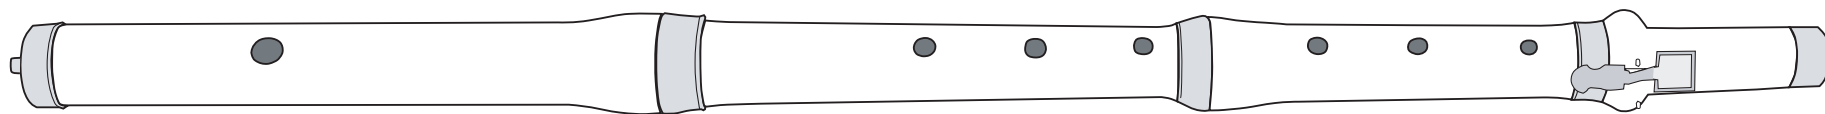

Griffabelle für 1-Klappenflöte

Notes: D, Dis, E, F, Fis, G, Gis, A, B, H, C, Cis, D, Dis, E, F, Fis, G, Gis, A, B, H, C, Cis, D, Dis, E, F, Fis, G, Gis, A, B, H, C

Key symbols: as, ais

Dis Klappe

- Loch offen
- ∅ Halbloch
- Loch geschlossen
- × Klappe offen
- (×) Klappe offen oder geschlossen